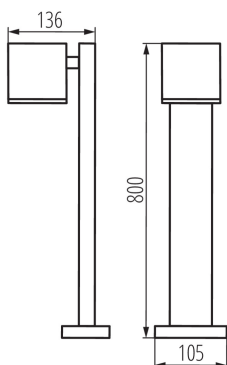

Záhradné svietidlo s vymeniteľným zdrojom svetla

IP
44

Záhradné svietidlá Kanlux GORI - to je komplexný rad, v ktorom nájdete nástenné lampy aj stĺpiky. Hranaté tvary a surový dizajn zodpovedajú najnovším trendom na trhu. Všetky svietidlá Kanlux GORI majú vymeniteľné zdroje svetla, ktoré umožňujú ľubovoľný výber farby a intenzity vonkajšieho osvetlenia.

VŠEOBECNÉ ÚDAJE:

Farba: antracit

Miesto montáže: k zabudovaniu na zem

Miesto používania: vo vnútri a vonku

Minimálna vzdialenosť od osvetľovaného objektu: 0,5m

Smer svietenia svietidla: dole

Výška [mm]: 800

TECHNICKÉ PARAMETRE:

Menovité napätie [V]: 220-240 AC

Menovitá frekvencia [Hz]: 50

Maximálny výkon [W]: max 35

Trieda ochrany proti zásahu el. prúdom: I

Zdroj svetla: PAR16

Svetelný zdroj v súprave: ne

Pätica: GU10

Rozpätie teploty prostredia, na ktorú môže byť výrobok vystavený [°C]: -20÷35

Materiál korpusu: hliníková zliatina

Materiál ochranného skla: tvrdené sklo

Typ pripojenia: skrutková svorkovnica

Rozpätie priemerov používaných vodičov [mm²]: 1÷2,5

Stupeň IP: 44