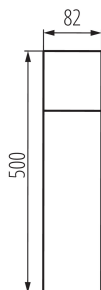

Záhradné svietidlo s vymeniteľným zdrojom svetla

IP
44

Exteriérové svietidlá Kanlux VADRA sú určené k montáži na stenu (nástenne svetlá) alebo na pevný podklad (stĺpiky). Kanlux VADRA využíva vymeniteľné zdroje svetla. Môžete si sami vybrať ľubovoľnú farbu a intenzitu vonkajšieho svietidla.

VŠEOBECNÉ ÚDAJE:

Farba: antracit

Miesto montáže: k zabudovaniu na zem

Miesto používania: vo vnútri a vonku

Minimálna vzdialenosť od osvetľovaného objektu : 0,2m

Vymeniteľný zdroj svetla: áno

Smer svietenia svietidla: hore

Dĺžka [mm]: 82

Šírka [mm]: 82

Výška [mm]: 500

TECHNICKÉ PARAMETRE:

Menovité napätie [V]: 220-240 AC

Menovitá frekvencia [Hz]: 50

Maximálny výkon [W]: max 11

Trieda ochrany proti zásahu el. prúdom : I

Materiál difúzora: plast

Materiál korpusu: hliníková zliatina

Zdroj svetla: GLS/CFL/LED

Svetelný zdroj v súprave: nie

Pätica (Zdroj svetla): E27

Rozpätie teploty prostredia, na ktorú môže byť výrobok vystavený [°C]: -20÷35

Typ pripojenia: skrutková svorkovnica

Rozpätie priemerov používaných vodičov [mm²]: 1,5÷2,5

Stupeň IP: 44

DODATOČNÉ INFORMÁCIE:

- Maximálna výška svetelného zdroja 110 mm