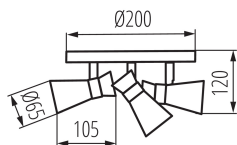

Prisadené svetidlo

Kanlux MILENO – je odpoveďou na najnovšie trendy. Zaujímavý dizajn, lesk a originálny tvar -to sú výhody tejto série. Veľké množstvo modelov svetidla Kanlux MILENO ponúka veľa možností dizajnu.

VŠEOBECNÉ ÚDAJE:

Farba: čierna/zlatá

Miesto montáže: k usadeniu na stenu, k usadeniu na strop

Miesto používania: vo vnútri

Minimálna vzdialenosť od osvetľovaného objektu : 0,5m

Výška [mm]: 120

Priemer [mm]: 200

TECHNICKÉ PARAMETRE:

Menovité napätie [V]: 220-240 AC

Menovitá frekvencia [Hz]: 50

Maximálny výkon [W]: 3 x max 10

Trieda ochrany proti zásahu el. prúdom : I

Materiál difúzora: oceľ

Zdroj svetla: PAR16

Svetelný zdroj v súprave: nie

Pätica (Zdroj svetla): GU10

Rozpätie teploty prostredia, na ktorú môže byť výrobok vystavený [°C]: 5÷25

Materiál korpusu: oceľ

Typ pripojenia: skrutková svorkovnica

Rozpätie priemerov používaných vodičov [mm²]: 1÷2,5

Pohyblivé svetidlo s horizontálnym rozpätím [°]: 300

Pohyblivé svetidlo s vertikálnym rozpätím [°]: 80

Nastavenie uhlov svetidla [°]: v dvoch osiach

Stupeň IP: 20

Kształt: ostatné