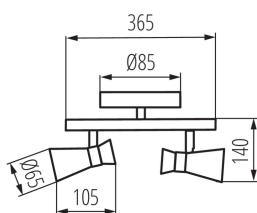

Prisadené svietidlo

DESIGN
GN
unique

Kanlux MILENO - je odpoveďou na najnovšie trendy. Zaujímavý dizajn, lesk a originálny tvar -to sú výhody tejto série. Veľké množstvo modelov svietidiel Kanlux MILENO ponúka veľa možností dizajnu.

VŠEOBECNÉ ÚDAJE:

Farba: čierna / zlatá

Miesto montáže: na zabudovanie na stenu, na zabudovanie na strop

Miesto používania: vo vnútri

Minimálna vzdialenosť od osvetľovaného objektu: 0,5m

Vymeniteľný zdroj svetla: áno

Svetelný zdroj v súprave: nie

Dĺžka [mm]: 365

Šírka [mm]: 105

Výška [mm]: 140

TECHNICKÉ PARAMETRE:

Menovité napätie [V]: 220-240 AC

Menovitá frekvencia [Hz]: 50/60

Maximálny výkon [W]: 2 x max 35

Trieda ochrany proti zásahu el. prúdom: I

Zdroj svetla: PAR16

Pätica: GU10

Rozpätie teploty prostredia, na ktorú môže byť výrobok vystavený [°C]: 5÷25

Svietidlo je vhodné na používanie so zdrojmi svetla s energetickými triedami: A++,A+,A,B,C,D,E

Materiál korpusu: oceľ

Typ pripojenia: skrutková svorkovnica

Rozpätie priemerov používaných vodičov [mm²]: 1÷2,5

Pohyblivé svietidlo s horizontálnym rozpätím [°]: 300

Pohyblivé svietidlo s vertikálnym rozpätím [°]: 80

Stupeň IP: 20