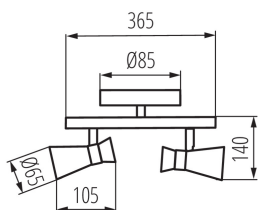

Prisadené svietidlo

DESIGN
unique

Kanlux MILENO - je odpoveďou na najnovšie trendy. Zaujímavý dizajn, lesk a originálny tvar -to sú výhody tejto série. Veľké množstvo modelov svietidiel Kanlux MILENO ponúka veľa možností dizajnu.

VŠEOBECNÉ ÚDAJE:

Farba: strieborná / meď

Miesto montáže: na zabudovanie na stenu, na zabudovanie na strop

Miesto používania: vo vnútri

Minimálna vzdialenosť od osvetľovaného objektu: 0,5m

Vymeniteľný zdroj svetla: áno

Svetelný zdroj v súprave: nie

Dĺžka [mm]: 365

Šírka [mm]: 105

Výška [mm]: 140

TECHNICKÉ PARAMETRE:

Menovité napätie [V]: 220-240 AC

Menovitá frekvencia [Hz]: 50/60

Maximálny výkon [W]: 2 x max 35

Trieda ochrany proti zásahu el. prúdom: I

Zdroj svetla: PAR16

Pätica: GU10

Rozpätie teploty prostredia, na ktorú môže byť výrobok vystavený [°C]: 5÷25

Svietidlo je vhodné na používanie so zdrojmi svetla s energetickými triedami: A++,A+,A,B,C,D,E

Materiál korpusu: oceľ

Typ pripojenia: skrutková svorkovnica

Rozpätie priemerov používaných vodičov [mm²]: 1÷2,5

Pohyblivé svietidlo s horizontálnym rozpätím [°]: 300

Pohyblivé svietidlo s vertikálnym rozpätím [°]: 80

Stupeň IP: 20