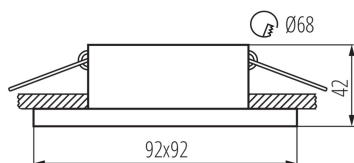

Ozdobný prsteň-komponent svietidiel

Kanlux SIMEN - je svietidlo, skladajúce sa z troch častí: prsteňa, korpusu a základne. Ponúkame hotové farebné zostavy, klasickej čiernej a bielej, alebo svietidla obsahujúce strieborné a zlaté prvky, ktoré zapadnú do interiéru a stanú sa viditeľnou dekoráciou. Sami môžete tiež meniť jednotlivé prvky zo svietidiel.

VŠEOBECNÉ ÚDAJE:

Farba: biela / biela / čierna

Povinnosť používania samotienených lúčov: áno

Miesto montáže: na zabudovanie do stropu

Miesto používania: vo vnútri

Minimálna vzdialenosť od osvetľovaného objektu: 0,5m

dekoratívny krúžok bez keramického držiaka: áno

Vymeniteľný zdroj svetla: áno

Výrobok nie je vhodný na zakrytie termoizolačným materiálom: áno

Svetelný zdroj v súprave: nie

Dĺžka [mm]: 92

Šírka [mm]: 92

Výška [mm]: 42

Montážny otvor [mm]: Ø68

TECHNICKÉ PARAMETRE:

Menovité napätie [V]: 12 AC; 12 DC; 220-240 AC

Maximálny výkon [W]: max 35

Trieda ochrany proti zásahu el. prúdom: II/III

Zdroj svetla: MR16/PAR16

Pätica: Gx5,3/GU10