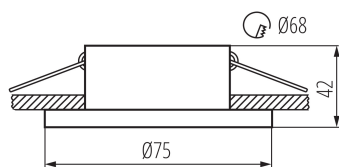

Ozdobný prsteň-komponent svetidla

Kanlux SIMEN – je svetidlo, skladajúce sa z dvoch častí: prsteňa a korpusu. Ponúkame zostavy farebné, klasické čierne a biele, alebo svetidlá obsahujúce strieborné a zlaté prvky, ktoré zapadnú do interiéru a stanú sa viditeľnou dekoráciou. Sami môžete tiež meniť jednotlivé prvky zo svetidiel Kanlux SIMEN.

VŠEOBECNÉ ÚDAJE:

Farba: čierna/zlatá

Povinnosť používania samotienených lúčov: áno

Miesto montáže: na zabudovanie do stropu

Miesto používania: vo vnútri

Minimálna vzdialenosť od osvetľovaného objektu: 0,5m

dekoračný prsteň bez keramickej päťice: áno

Výrobok nie je vhodný na zakrytie termoizolačným materiálom: áno

Výška [mm]: 42

Priemer [mm]: 75

Montážny otvor [mm]: Ø68

TECHNICKÉ PARAMETRE:

Menovité napätie [V]: 12 AC; 12 DC; 220-240 AC

Maximálny výkon [W]: max 10

Trieda ochrany proti zásahu el. prúdom: II/III

Zdroj svetla: MR16/PAR16

Svetelný zdroj v súprave: nie

Päťica: Gx5,3/GU10

Rozpätie teploty prostredia, na ktorú môže byť výrobok vystavený [°C]: 5÷25

Materiál korpusu: hliníková zliatina

Nastavenie uhlov svetidla: chýbajúce

Stupeň IP: 20

DODATOČNÉ INFORMÁCIE:

- Dekoračný krúžok bez päťice