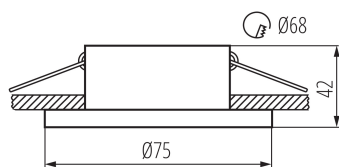

Ozdobný prsteň-komponent svetidla

Kanlux SIMEN – je svetidlo, skladajúce sa z dvoch častí: prsteňa a korpusu. Ponúkame zostavy farebné, klasické čierne a biele, alebo svetidlá obsahujúce strieborné a zlaté prvky, ktoré zapadnú do interiéru a stanú sa viditeľnou dekoráciou. Sami môžete tiež meniť jednotlivé prvky zo svetidiel Kanlux SIMEN.

VŠEOBECNÉ ÚDAJE:

Farba: čierna/biela

Povinnosť používania samotienených lúčov: áno

Miesto montáže: na zabudovanie do stropu

Miesto používania: vo vnútri

Minimálna vzdialenosť od osvetľovaného objektu: 0,5m

dekoračný prsteň bez keramickej päťice: áno

Výrobok nie je vhodný na zakrytie termoizolačným materiálom: áno

Výška [mm]: 42

Priemer [mm]: 75

Montážny otvor [mm]: Ø68

TECHNICKÉ PARAMETRE:

Menovité napätie [V]: 12 AC; 12 DC; 220-240 AC

Maximálny výkon [W]: max 10

Trieda ochrany proti zásahu el. prúdom: II/III

Zdroj svetla: MR16/PAR16

Svetelný zdroj v súprave: nie

Päťica: Gx5,3/GU10

Rozpätie teploty prostredia, na ktorú môže byť výrobok vystavený [°C]: 5÷25

Materiál korpusu: hliníková zliatina

Nastavenie uhlov svetidla: chýbajúce

Stupeň IP: 20

DODATOČNÉ INFORMÁCIE:

- Dekoračný krúžok bez päťice