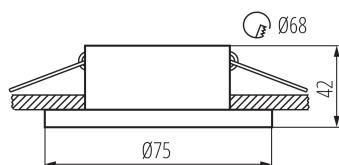

Ozdobný prsteň-komponent svietidla

Kanlux SIMEN – je svietidlo, skladajúce sa z dvoch častí: prsteňa a korpusu. Ponúkame zostavy farebné, klasické čierne a biele, alebo svietidlá obsahujúce strieborné a zlaté prvky, ktoré zapadnú do interiéru a stanú sa viditeľnou dekoráciou. Sami môžete tiež meniť jednotlivé prvky zo svietidiel Kanlux SIMEN.

**dekoratívny prsteň bez keramickej päťice:** áno

**Vymeniteľný zdroj svetla:** áno

**Výrobok nie je vhodný na zakrytie termoizolačným materiálom:** áno

**Výška [mm]:** 42

**Priemer [mm]:** 75

**Montážny otvor [mm]:** Ø68