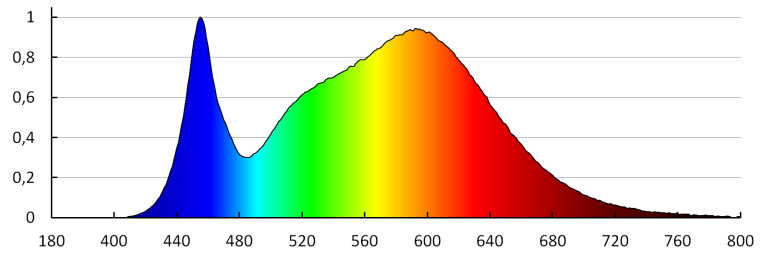

29161 ORTE LED 24W-NW-O

Stropné LED svietidlo

KANLUX S.A. (kat 29161) ORTE LED 24W-NW-O / LDC (Polar)