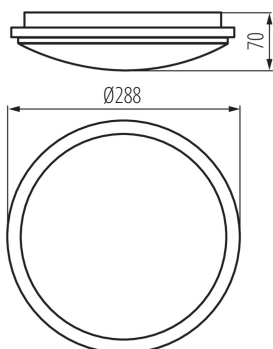

### VŠEOBECNÉ ÚDAJE:

**Farba:** biela

**Miesto montáže:** na zabudovanie na strop, na zabudovanie na stenu

**Miesto používania:** vo vnútri a vonku

**Minimálna vzdialenosť od osvetľovaného objektu:** 0,5m

**Možnosť spolupráce so stmievačom:** nie

**Vymeniteľný zdroj svetla:** nie

**Výška [mm]:** 70

**Priemer [mm]:** 288

**Integrovaný LED zdroj svetla:** áno