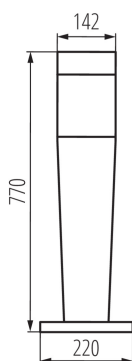

Architektonické svietidlo s vymeniteľným zdrojom svetla

Kanlux INVO OP je rada vonkajších architektonických svietidiel. Celá rodina sa skladá zo stĺpikov fasádnych svietidiel. V svietidlách Kanlux INVO budete používať svoju obľúbenú farbu svetla, pretože je prispôsobená vymeniteľným zdrojom s patičou E27.

VŠEOBECNÉ ÚDAJE:

Farba: grafit

Miesto montáže: na zabudovanie na zem

Miesto používania: vo vnútri a vonku

Minimálna vzdialenosť od osvetľovaného objektu: 0,5m

Vymeniteľný zdroj svetla: áno

Svetelný zdroj v súprave: nie

Dĺžka [mm]: 220

Šírka [mm]: 220

Výška [mm]: 770

TECHNICKÉ PARAMETRE:

Menovité napätie [V]: 220-240 AC

Menovitá frekvencia [Hz]: 50/60

Maximálny výkon [W]: max 20

Trieda ochrany proti zásahu el. prúdom: II

Materiál difúzora: plast

Zdroj svetla: GLS/CFL/LED

Pätica: E27

Rozpätie teploty prostredia, na ktorú môže byť výrobok vystavený [°C]: -20÷35

Svietidlo je vhodné na používanie so zdrojmi svetla s energetickými triedami: A++,A+,A,B,C,D,E

Materiál korpusu: plast

Typ pripojenia: svorkovnica

Rozpätie priemerov používaných vodičov [mm²]: 0,75÷1,5

Stupeň IP: 54

DODATOČNÉ INFORMÁCIE:

- Stínidlo mléčné