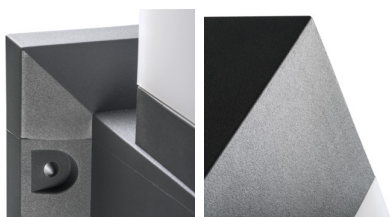

Architektonické svietidlo s vymeniteľným zdrojom svetla

Kanlux INVO OP je rada vonkajších architektonických svietidiel. Celá rodina sa skladá zo stĺpikov fasádnych svietidiel. V svietidlách Kanlux INVO budete používať svoju obľúbenú farbu svetla, pretože je prispôsobená vymeniteľným zdrojom s patičou E27.

VŠEOBECNÉ ÚDAJE:

Farba: grafit

Miesto montáže: na zabudovanie na zem

Miesto používania: vo vnútri a vonku

Minimálna vzdialenosť od osvetľovaného objektu: 0,5m

Vymeniteľný zdroj svetla: áno

Svetelný zdroj v súprave: nie

Materiál korpusu: plast

Typ pripojenia: svorkovnica

Rozpätie priemerov používaných vodičov [mm²]: 0,75÷1,5

Stupeň IP: 54

DODATOČNÉ INFORMÁCIE:

- Stínidlo mléčné

Architektonické svietidlo s vymeniteľným zdrojom svetla