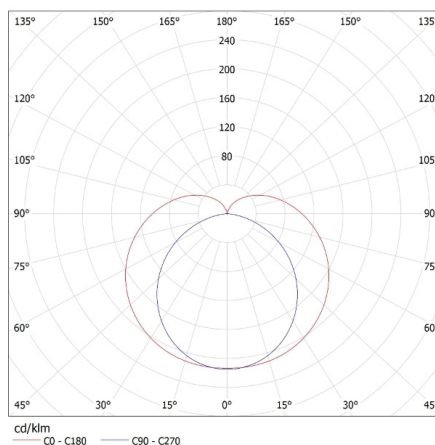

KANLUX S.A. (kat 29212) MERA LED 15W NW / LDC (Polar)

PRÍSLUŠENSTVO

29214

MERA LED PP

Prepojovací kábel MERA LED PP