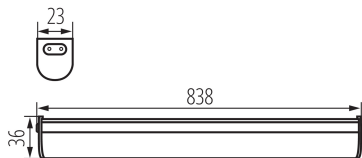

29212 MERA LED 15W NW

LED svietidlo pod nábytok