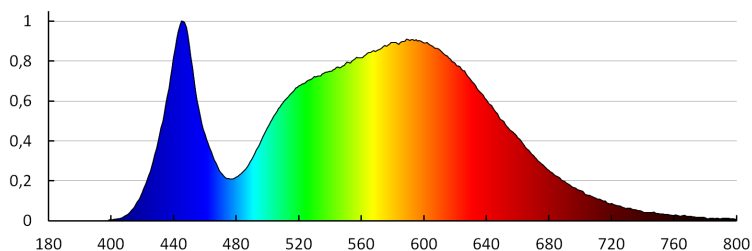

Rozpätie teploty prostredia, na ktorú môže byť výrobok vystavený [°C]: 5÷25

Typ pripojenia: kábel ukončený zástrčkou

Dĺžka vodiča [m]: 1.5

Maximálny počet svietidiel v sériovom zapojení : 5

Stupeň IP: 20

Kształt: obdĺžnikový