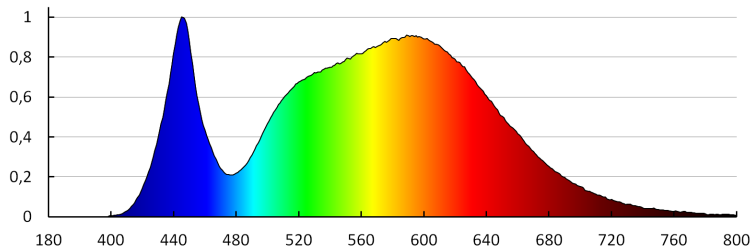

Maximálny počet svietidiel v sériovom zapojení : 5
Stupeň IP: 20

KANLUX S.A. (kat 29213) MERA LED 20W NW / LDC (Polar)