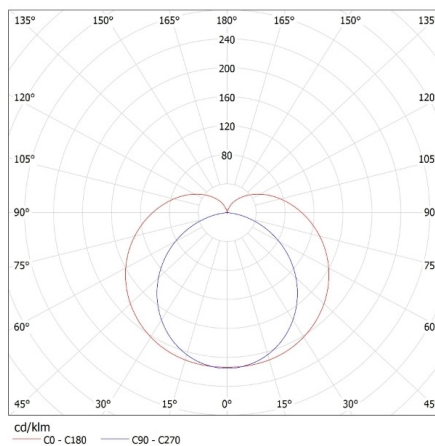

PRÍSLUŠENSTVO

29214

MERA LED PP

Prepojovací kábel MERA
LED PP