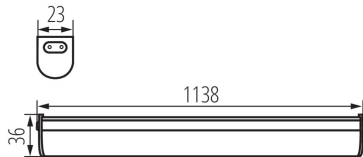

LED svietidlo pod nábytok