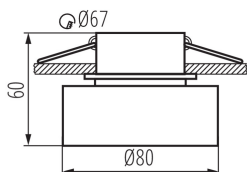

Ozdobný prsteň-komponent svietidla

KANLUX GOVIK je nové vstavané svietidlo s jedinečným dizajnom. Použitie matného akrylového odtieňa rozptyľuje svetlo a robí inštalovaný zdroj svetla neviditeľným. Svietidlo vyzerá ako miniatúrne integrované vstavané svietidlo.

VŠEOBECNÉ ÚDAJE:

Farba: biela

Miesto montáže: na zabudovanie do stropu

Miesto používania: vo vnútri

Minimálna vzdialenosť od osvetľovaného objektu: 0,5m

dekoratívny krúžok bez keramického držiaka: áno

Výrobok nie je vhodný na zakrytie termoizolačným materiálom: áno

Výška [mm]: 60

Priemer [mm]: 80

Montážny otvor [mm]: Ø67

TECHNICKÉ PARAMETRE:

Menovité napätie [V]: 12 AC; 12 DC; 220-240 AC

Maximálny výkon [W]: max 10

Trieda ochrany proti zásahu el. prúdom: II/III

Zdroj svetla: MR16/PAR16

Svetelný zdroj v súprave: ne

Pätica: Gx5,3/GU10

Rozpätie teploty prostredia, na ktorú môže byť výrobok vystavený [°C]: 5÷25

Materiál korpusu: hliníková zliatina

Nastavenie uhlov svietidla: chýbajúce

Stupeň IP: 20

DODATOČNÉ INFORMÁCIE:

- Dekoračný krúžok bez päťice