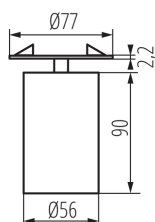

Stropné bodové svetidlo

MODERN
design

DESIGN
unique

Ø70

Kanlux CHIRO GU10 je niečo úplne nové v kategórii dekoratívneho osvetlenia. Je to svetidlo typu SPOT, ktoré možno namontovať do podhľadu rovnako ako bežné očko. Jedinečný dizajn a montáž tohto svetidla sú jeho najväčšie prednosti.

VŠEOBECNÉ ÚDAJE:

Farba: čierna

Povinnosť používania samostatných lúčov: áno

Miesto montáže: na zabudovanie do stropu

Miesto používania: vo vnútri

Minimálna vzdialenosť od osvetľovaného objektu: 0,5m

Vymeniteľný zdroj svetla: áno

Výrobok nie je vhodný na zakrytie termoizolačným materiálom: áno

Svetelný zdroj v súprave: nie

Montážny otvor [mm]: Ø70

TECHNICKÉ PARAMETRE:

Menovité napätie [V]: 220-240 AC

Menovitá frekvencia [Hz]: 50/60

Maximálny výkon [W]: max 35

Trieda ochrany proti zásahu el. prúdom: I

Zdroj svetla: PAR16

Pätica: GU10

Rozpätie teploty prostredia, na ktorú môže byť výrobok vystavený [°C]: 5÷25

Svetidlo je vhodné na používanie so zdrojmi svetla s energetickými triedami: A++,A+,A,B,C,D,E

Materiál korpusu: hliníková zliatina

Typ pripojenia: skrutková svorkovnica

Rozpätie priemerov používaných vodičov [mm²]: 0,75-1,5

Pohyblivé svetidlo s horizontálnym rozpätím [°]: 340

Nastavenie uhlov svetidla: v jednej osi

Nastavenie uhlov svetidla [°]: 90

Stupeň IP: 20