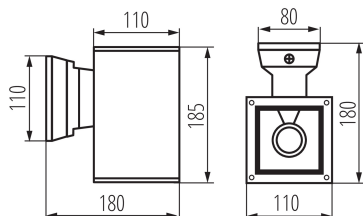

Fasádne svietidlo

IP
54

Séria vonkajších svietidiel Kanlux LART je surová a zároveň klasická rada vonkajších svietidiel v hliníkovom kryte. Vonkajší povrch svietidla je dokončený v antracitovej farbe. Kanlux LART sa dokonale prezentuje samostatne, aj v kombinácii niekoľkých svietidiel. Jemne vytvára alebo dopĺňa svetelné aranžmá na terasách alebo fasádach budov.

VŠEOBECNÉ ÚDAJE:

Farba: antracit

Miesto montáže: k usadeniu na stenu

Miesto používania: vo vnútri a vonku

Minimálna vzdialenosť od osvetľovaného objektu: 0,5m

Možnosť spolupráce so stmievačom: nie

RAL: 7016

Vymeniteľný zdroj svetla: áno

Smer svietenia svietidla: dole

Dĺžka [mm]: 110

Šírka [mm]: 180

Výška [mm]: 185

TECHNICKÉ PARAMETRE:

Menovité napätie [V]: 220-240 AC

Menovitá frekvencia [Hz]: 50

Maximálny výkon [W]: max 60

Trieda ochrany proti zásahu el. prúdom: I

Materiál difúzora: sklo

Materiál korpusu: hliníková zliatina

Materiál panela/rámika: hliníková zliatina

Materiál základného svietidla: hliníková zliatina

Materiál ochranného skla: tvrdené sklo

Zdroj svetla: GLS/CFL/LED

Svetelný zdroj v súprave: nie

Pätica (Zdroj svetla): E27

Rozpätie teploty prostredia, na ktorú môže byť výrobok vystavený [°C]: -20÷35

Typ pripojenia: skrutková svorkovnica

Rozpätie priemerov používaných vodičov [mm²]: 0,5÷1,5

Stupeň IP: 54

Kształt: štvorcový