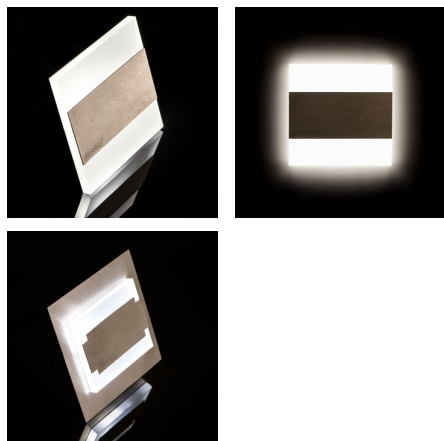

Schodiskové LED svietidlo

Kanlux TERRA je moderný dizajn spojený s atraktívnym svetelným efektom. Je to skvelý nápad pre osvetlenie schodísk a chodieb alebo pre zvýraznenie interiérového dizajnu miestností. Unikátna konštrukcia svietidla zaručuje rovnomerné rozptýlenie svetla. Verzia PIR je vybavená čidlom pohybu. Senzor detekuje pohyb/zapína osvetlenie bez ohľadu na intenzitu svetla v okolí.

VŠEOBECNÉ ÚDAJE:

na zabudovanie do steny: áno

Farba: čierna

Miesto montáže: na zabudovanie do steny

Miesto používania: vo vnútri

Minimálna vzdialenosť od osvetľovaného objektu: 0,1m

Možnosť spolupráce so stmievačom: nie

Menovité napätie [V]: 12 DC

Maximálny výkon [W]: 0.8

Trieda ochrany proti zásahu el. prúdom: III

Materiál korpusu: brúsená nehrdzavejúca oceľ, plast

Typ diódy: LED SMD

Svetelný tok [lm]: 14

Farba svetla: biela