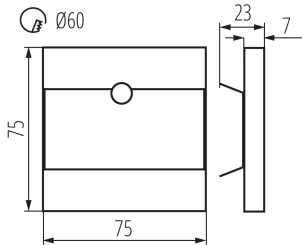

29860 TERRA LED PIR B-NW

Schodiskové LED svietidlo

Typ pripojenia: voľné konce káblov

Dĺžka vodiča [m]: 0.18

Doba činnosti snímača [sekunda-minúta]: 60--

Uhol snímača [°]: H90/V40

Stupeň IP: 20

Dosah čidla [m]: max 5

Kształt: štvorcový