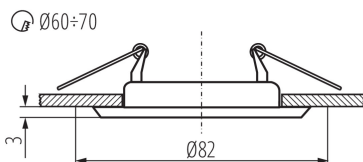

Stropné bodové svetidlo

Bodovky ARGUS sú najpopulárnejšie a zároveň vzhľadovo najjednoduchšie vstavané bodové svetidlá. Rozmanitosť tvarov a farieb umožní každému milovníkovi klasiky, nájsť niečo pre seba. Bodovky sú určené pre svetelné zdroje s päticou Gx5,3 (12V).

VŠEOBECNÉ ÚDAJE:

Farba: chróm

Povinnosť používania samotienených lúčov: áno

Miesto montáže: na zabudovanie do stropu

Miesto používania: vo vnútri

Minimálna vzdialenosť od osvetľovaného objektu: 0,5m

Výrobok nie je určený na montáž na bežne horľavom povrchu: >35W

Výrobok nie je vhodný na zakrytie termoizolačným materiálom: áno

Výška [mm]: 34

Priemer [mm]: 82

Montážny otvor [mm]: Ø60-70

TECHNICKÉ PARAMETRE:

Menovité napätie [V]: 12 AC; 12 DC

Maximálny výkon [W]: max 10

Trieda ochrany proti zásahu el. prúdom: III

Zdroj svetla: MR16

Svetelný zdroj v súprave: ne

Pätica: Gx5,3

Rozpätie teploty prostredia, na ktorú môže byť výrobok vystavený [°C]: 5÷25

Materiál korpusu: oceľ

Typ pripojenia: voľné konce káblov

Dĺžka vodiča [m]: 0.12

Prierez kábelu [mm²]: 0.75

Nastavenie uhlov svetidla: chýbajúce

Stupeň IP: 20