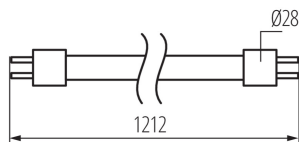

### VŠEOBECNÉ ÚDAJE:

**Farba:** biela  
**Možnosť spolupráce so stmievačom:** ne  
**Napájací zdroj pre žiarivky T8 LED:** jednostranné  
**Šírka [mm]:** 28  
**Výška [mm]:** 1212  
**Priemer [mm]:** 28  
**Hĺbka [mm]:** 28

### TECHNICKÉ PARAMETRE:

**Menovité napätie [V]:** 220-240 AC  
**Menovitá frekvencia [Hz]:** 50  
**Menovitý výkon [W]:** 18  
**Zdroj svetla:** T8 LED  
**Typ diódy:** LED SMD  
**Celkový menovitý svetelný tok [lm]:** 2000  
**Farba svetla:** biela  
**Náhradná teplota chromatickosti [K]:** 4000  
**Farebná konzistencia v MacAdamových elipsách:**  $\leq 6$   
**Index podania farieb:** 80  
**Menovitá životnosť lampy [h]:** 15000  
**Počet cyklov zap./vyp.:**  $\geq 10000$   
**Menovitý uhol žiarenia [°]:** 200  
**Menovitý prúd lampy [mA]:** 130  
**Ročná spotreba energie [kWh]/1000 hod.:** 18  
**Svetelná účinnosť lampy [lm/W]:** 111  
**Rozpätie teploty prostredia, na ktorú môže byť výrobok vystavený [°C]:** -10+40  
**Deklarácia ekvivalencie výkonu [W]:** 125  
**Tvar svetelného zdroja:** liniowa