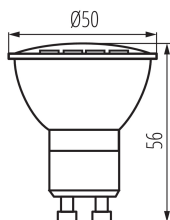

31234 GU10 6W-NW LED

Svetelný zdroj LED

**VŠEOBECNÉ ÚDAJE:****Farba:** biela**Možnosť spolupráce so stmievačom:** nie**Výška [mm]:** 56**Priemer [mm]:** 50**Hĺbka [mm]:** 50**Obsah ortuti v lampe [mg]:** 0**TECHNICKÉ PARAMETRE:****Menovité napätie [V]:** 220-240 AC**Menovitá frekvencia [Hz]:** 50**Účinník lampy:** 0.5**Menovitý výkon [W]:** 6**Materiál difúzora:** plast**Zdroj svetla:** PAR16**Typ diódy:** LED SMD**Celkový menovitý svetelný tok [lm]:** 520**Užitočný svetelný tok svetelného zdroja svetla Φ_{use} [lm]:** 430**Užitočný svetelný tok svetelného zdroja svetla Φ_{use} [lm]:** v širokom kuželi (120°)**Farba svetla:** biela**Náhradná teplota chromatickosti [K]:** 4000**Farebná konzistencia v MacAdamových elipsách:** 6**Index podania farieb:** 80**Menovitá životnosť lampy [h]:** 15000**Počet cyklov zap./vyp.:** ≥ 15000 **Menovitý uhol žiarenia [°]:** 100**Menovitý prúd lampy [mA]:** 34**Svetelná účinnosť lampy [lm/W]:** 87**Ukazovateľ predčasného ukončenia životnosti lampy:** <5% po 1000h**Kształt:** bod**Trieda energetickej účinnosti:** G