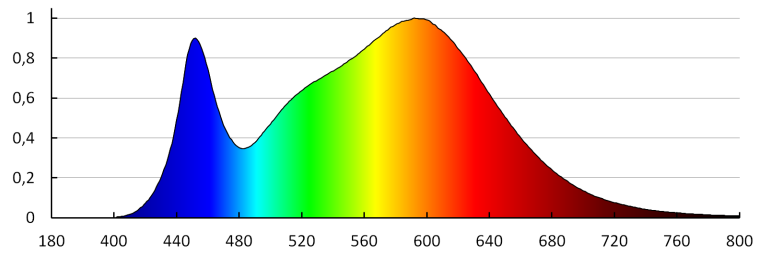

31234 GU10 6W-NW LED

Svetelný zdroj LED