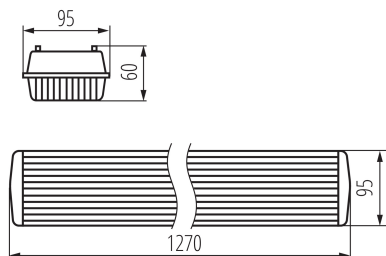

31321 DIGHT 4LED NP 236/PS

Prachotesné svietidlo pre LED trubice

VŠEOBECNÉ ÚDAJE:

Farba: sivá

Miesto montáže: k usadeniu na strop

Miesto používania: vo vnútri a vonku

Minimálna vzdialenosť od osvetľovaného objektu: 0,5m

Možnosť sériového zapojenia svietidiel: áno

Vymeniteľný zdroj svetla: áno

Napájací zdroj pre žiarivky T8 LED: jednostranné

Dĺžka [mm]: 1270

Šírka [mm]: 95

Výška [mm]: 60

TECHNICKÉ PARAMETRE:

Menovité napätie [V]: 220-240 AC

Menovitá frekvencia [Hz]: 50

Maximálny výkon [W]: 2 x max 36

Trieda ochrany proti zásahu el. prúdom: II

Materiál difúzora: PS

Materiál korpusu: plast

Zdroj svetla: T8 LED

Svetelný zdroj v súprave: nie

Pätica (Zdroj svetla): G13