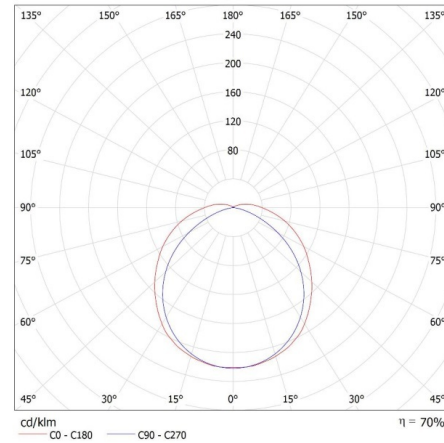

31321 DIGHT 4LED NP 236/PS

Prachotesné svietidlo pre LED trubice

MILEDO (kat 31321) DIGHT 4LED NP 236 PS + GLASSv4 / LDC (Polar)