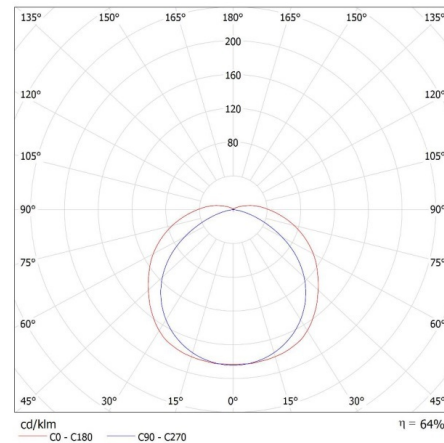

MILEDO (kat 31321) DIGHT 4LED NP 236 PS + GLASSv3 / LDC (Polar)