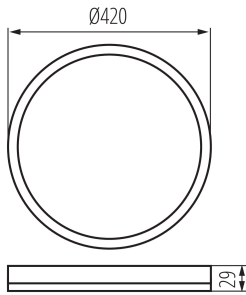

31516 AZPO LED 22WCCT-O-W

Stropné LED svietidlo