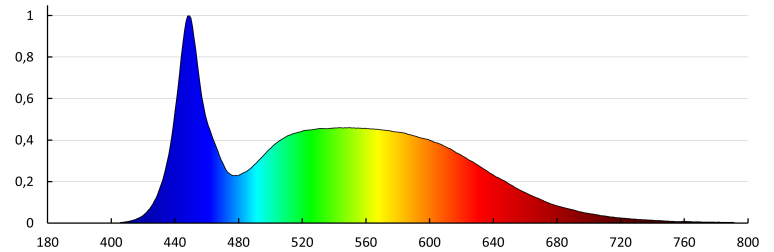

31516 AZPO LED 22WCCT-O-W

Stropné LED svietidlo