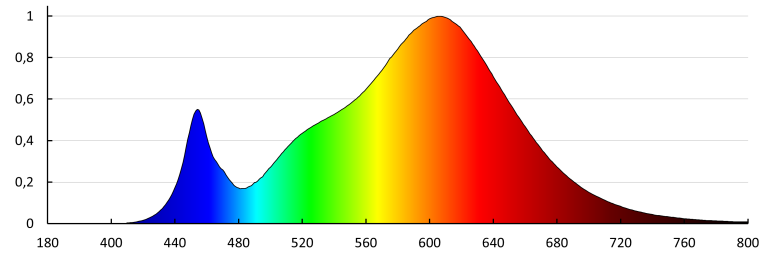

31516 AZPO LED 22WCCT-O-W

Stropné LED svietidlo