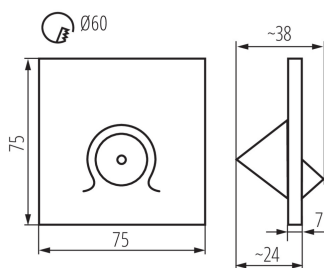

Schodiskové LED svietidlo

Kanlux MEFIS LED je neobyčajná rada schodiskových svietidiel. Toto svietidlo je dostupné vo farbe bielej, čiernej a šedej. Takže si môžete vybrať farbu vhodnú pre interiér. Svietidlo Kanlux MEFIS LED má neobvyklý tvar a sústredený svetelný lúč, takže ho môžeme nasmerovať tak, aby osvetľoval body, na ktorých nám záleží.

VŠEOBECNÉ ÚDAJE:

na zabudovanie do steny: áno

Farba: biela

Miesto montáže: na zabudovanie do steny

Miesto používania: vo vnútri

Minimálna vzdialenosť od osvetľovaného objektu: 0,1m

Vymeniteľný zdroj svetla: nie

Dĺžka [mm]: 75

Šírka [mm]: 38

Výška [mm]: 75

Dĺžka vodiča [m]: 0.18

Požadovaný priemer montážnej krabice [Ømm]: 60

Rozmery montážneho otvoru [mm]: 60

Integrovaný LED zdroj svetla: áno

TECHNICKÉ PARAMETRE:

Menovité napätie [V]: 12 DC

Maximálny výkon [W]: 0,7

Trieda ochrany proti zásahu el. prúdom: III

Typ diódy: LED SMD

Svetelný tok [lm]: 35

Farba svetla: biela

Teplota farby [K]: 4000

Homogénnosť farieb [SDCM]: ≤6

Koeficient podania farieb Ra: ≥80

Životnosť [h]: 50000

Počet cyklov zap./vyp.: ≥20000

Rozpätie teploty prostredia, na ktorú môže byť výrobok vystavený [°C]: 5÷25

Materiál korpusu: plast

Typ pripojenia: voľné konce káblov

Súčasťou svietidla sú integrované lampy LED s energetickými triedami: A++,A+,A

Doba nahrievania lampy [s]: ≤1

Doba zapnutia lampy [s]: ≤0,5

Stupeň IP: 20