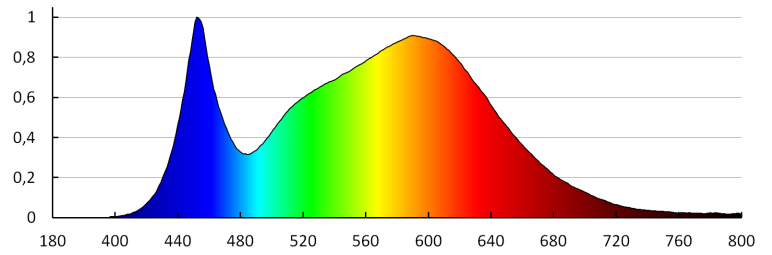

Súčasťou svietidla sú integrované lampy LED s energetickými triedami: A++,A+,A

Doba nahrievania lampy [s]: ≤1

Doba zapnutia lampy [s]: ≤0,5

Stupeň IP: 20

32495 MEFIS LED W-NW

Schodiskové LED svietidlo

KANLUX S.A. (kat 32495) MEFIS LED W-NW / LDC (Polar)