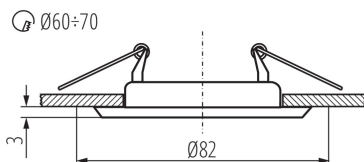

Stropné bodové svetidlo

Bodovky ARGUS sú najpopulárnejšie a zároveň vzhľadovo najjednoduchšie vstavané bodové svetidlá. Rozmanitosť tvarov a farieb umožní každému milovníkovi klasiky, nájsť niečo pre seba. Bodovky sú určené pre svetelné zdroje s päticou Gx5,3 (12V).

VŠEOBECNÉ ÚDAJE:

Farba: matný chróm

Povinnosť používania samotienených lúčov: áno

Miesto montáže: na zabudovanie do stropu

Miesto používania: vo vnútri

Minimálna vzdialenosť od osvetľovaného objektu: 0,5m

Výrobok nie je určený na montáž na bežne horľavom povrchu: >35W

Výrobok nie je vhodný na zakrytie termoizolačným materiálom: áno

Výška [mm]: 34

Priemer [mm]: 82

Montážny otvor [mm]: $\varnothing 60-70$

TECHNICKÉ PARAMETRE:

Menovité napätie [V]: 12 AC; 12 DC

Maximálny výkon [W]: max 10

Trieda ochrany proti zásahu el. prúdom: III

Zdroj svetla: MR16

Svetelný zdroj v súprave: ne

Pätica: Gx5,3

Rozpätie teploty prostredia, na ktorú môže byť výrobok vystavený [°C]: 5÷25

Materiál korpusu: oceľ

Typ pripojenia: voľné konce káblov

Dĺžka vodiča [m]: 0.12

Prierez kábelu [mm²]: 0.75

Nastavenie uhlov svetidla: chýbajúce

Stupeň IP: 20