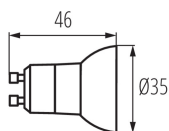

Svetelný zdroj LED

Ledkové zdroje svetla Kanlux REMI LED sú určené pre svietidlá nevelkých rozmerov. Ich uhol svietenia je 120°. Tato žiarovka sa vyznačuje malým tvarom, čo je dôvod, prečo bude perfektná v moderných, malých lampičkách.

VŠEOBECNÉ ÚDAJE:

Farba: biela
Možnosť spolupráce so stmievačom: nie
Výška [mm]: 46
Priemer [mm]: 35

TECHNICKÉ PARAMETRE:

Menovité napätie [V]: 220-240 AC
Menovitá frekvencia [Hz]: 50
Účinník lampy: 0.4
Menovitý výkon [W]: 2,2
Materiál: plast
Zdroj svetla: PAR11
Typ diódy: LED SMD
Celkový menovitý svetelný tok [lm]: 180
Farba svetla: teplá biela
Teplota farby [K]: 3000
Homogénnosť farieb [SDCM]: ≤6
Koeficient podania farieb Ra: ≥80
Menovitá životnosť lampy [h]: 15000
Počet cyklov zap./vyp.: ≥15000
Menovitý uhol žiarenia [°]: 120
Menovitý uhol žiarenia [°]: 120
EI svetelného zdroja: A++
Menovitý prúd lampy [mA]: 20
Ročná spotreba energie [kWh]/1000 hod.: 2
Doba zapnutia [s]: ≤0,5
Doba nahrievania lampy na 60 % plného svetelného toku [s]: irelevantné
Doba nahrievania lampy na 95 % [s]: <2
Ukazovateľ predčasného ukončenia životnosti lampy: <5% po 1000h
Koeficient životnosti lampy po uplynutí 6000h [%]: ≥90
koeficient zachovania svetelného toku po skončení menovitého obdobia trvácnosti [%]: ≥70
koeficient zachovania svetelného toku po uplynutí 6000h [%]: ≥80
Menovitý užitočný svetelný tok [lm]: 150
Menovitá vrcholná svietivosť [cd]: 75
Tvar svetelného zdroja: bod