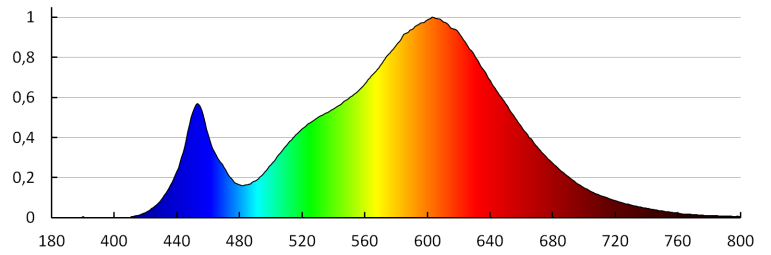

33081 REMI LED GU10-WW

Svetelný zdroj LED

KANLUX S.A. (kat 33081) REMI LED GU10-WW / LDC (Polar)