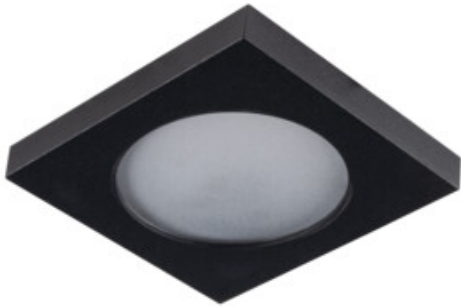

Ozdobný prsteň-komponent svetidla

IP
44/20

Kanlux FLINI sú stropné svetidlá určené do kúpeľní a miestností s vysokou vlhkosťou. Vďaka svojej konštrukcii sú odolné voči vlhkosti (IP44). Kanlux FLINI sú k dispozícii v dvoch tvaroch – okrúhlym a hranatom. Môžeme si vybrať svetidlo v matnej bielej alebo matnej čiernej farbe. Dve také univerzálne farby nám umožnia prispôsobiť tieto svetidlá takmer každému interiéru.

VŠEOBECNÉ ÚDAJE:

Farba: čierna

Miesto montáže: na zabudovanie do stropu

Miesto používania: vo vnútri

Minimálna vzdialenosť od osvetľovaného objektu: 0,5m

dekoračný prsteň bez keramickej päťice: áno

Vymeniteľný zdroj svetla: áno

Trieda ochrany proti zásahu el. prúdom: II/III

Materiál korpusu: hliníková zliatina

Zdroj svetla: MR16/PAR16

Svetelný zdroj v súprave: nie

Päťica (Zdroj svetla): Gx5,3/GU10

Nastavenie uhlov svetidla: chýbajúce

Stupeň IP: 44/20

Kształt: štvorcový

DODATOČNÉ INFORMÁCIE:

- Dekoračný krúžok bez päťice