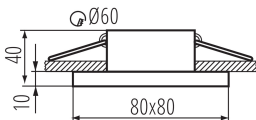

Ozdobný prsteň-komponent svetidla

IP
44/20

Kanlux FLINI sú stropné svetidlá určené do kúpeľní a miestností s vysokou vlhkosťou. Vďaka svojej konštrukcii sú odolné voči vlhkosti (IP44). Kanlux FLINI sú k dispozícii v dvoch tvaroch – okrúhlym a hranatom. Môžeme si vybrať svetidlo v matnej bielej alebo matnej čiernej farbe. Dve také univerzálne farby nám umožnia prispôsobiť tieto svetidlá takmer každému interiéru.

VŠEOBECNÉ ÚDAJE:

Farba: čierna

Miesto montáže: na zabudovanie do stropu

Miesto používania: vo vnútri

Minimálna vzdialenosť od osvetľovaného objektu: 0,5m

dekoračný prsteň bez keramickej päťice: áno

Vymeniteľný zdroj svetla: áno

Výrobok nie je vhodný na zakrytie termoizolačným materiálom: áno

Dĺžka [mm]: 80

Šírka [mm]: 80

Výška [mm]: 50

Montážny otvor [mm]: Ø60

TECHNICKÉ PARAMETRE:

Menovité napätie [V]: 12 AC; 12 DC; 220-240 AC

Maximálny výkon [W]: max 10

Trieda ochrany proti zásahu el. prúdom: II/III

Materiál korpusu: hliníková zliatina

Zdroj svetla: MR16/PAR16

Svetelný zdroj v súprave: nie

Päťica (Zdroj svetla): Gx5,3/GU10

Nastavenie uhlov svetidla: chýbajúce

Stupeň IP: 44/20

Kształt: štvorcový

DODATOČNÉ INFORMÁCIE:

- Dekoračný krúžok bez päťice