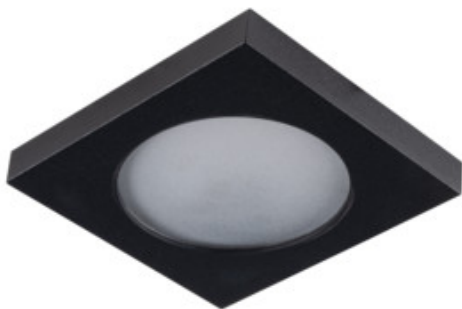

Ozdobný prsteň-komponent svietidla

IP  
44/20

Kanlux FLINI sú stropné svietidlá určená pre kúpeľne a miestnosti s vysokou vlhkosťou. Vďaka svojej konštrukcii sú odolné voči vlhkosti (IP44). Kanlux FLINI sú k dispozícii v dvoch tvaroch - guľatom a štvorcovom. Môžeme si vybrať svietidlo v matnej bielej alebo matnej čiernej farbe. Dve univerzálne farby nám umožňujú prispôbiť tieto žiarovky takmer každému interiéru. Kanlux FLINI vďaka svojmu dizajnu, pripomínajú malú stropnú lampu, ktorá ďalej podporuje ich použitie bez ohľadu na štýl našej kúpeľne.

### VŠEOBECNÉ ÚDAJE:

**Farba:** čierna

**Miesto montáže:** na zabudovanie do stropu

**Miesto používania:** vo vnútri

**Minimálna vzdialenosť od osvetľovaného objektu:** 0,5m

**dekoratívny krúžok bez keramického držiaka:** áno

**Svietidlo je vhodné na používanie so zdrojmi svetla s energetickými triedami:** A++,A+,A

**Materiál korpusu:** hliníková zliatina

**Nastavenie uhlov svietidla:** chýbajúce

**Stupeň IP:** 44/20