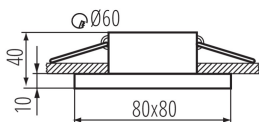

Ozdobný prsteň-komponent svietidla

IP
44/20

Kanlux FLINI sú stropné svietidlá určená pre kúpeľne a miestnosti s vysokou vlhkosťou. Vďaka svojej konštrukcii sú odolné voči vlhkosti (IP44). Kanlux FLINI sú k dispozícii v dvoch tvaroch - guľatom a štvorcovom. Môžeme si vybrať svietidlo v matnej bielej alebo matnej čiernej farbe. Dve univerzálne farby nám umožňujú prispôbiť tieto žiarovky takmer každému interiéru. Kanlux FLINI vďaka svojmu dizajnu, pripomínajú malú stropnú lampu, ktorá ďalej podporuje ich použitie bez ohľadu na štýl našej kúpeľne.

VŠEOBECNÉ ÚDAJE:

Farba: čierna

Miesto montáže: na zabudovanie do stropu

Miesto používania: vo vnútri

Minimálna vzdialenosť od osvetľovaného objektu: 0,5m

dekoratívny krúžok bez keramického držiaka: áno

Vymeniteľný zdroj svetla: áno

Výrobok nie je vhodný na zakrytie termoizolačným materiálom: áno

Svetelný zdroj v súprave: nie

Dĺžka [mm]: 80

Šírka [mm]: 80

Výška [mm]: 50

Montážny otvor [mm]: Ø60

TECHNICKÉ PARAMETRE:

Menovité napätie [V]: 12 AC; 12 DC; 220-240 AC

Maximálny výkon [W]: max 10

Trieda ochrany proti zásahu el. prúdom: II/III

Zdroj svetla: MR16/PAR16

Pätica: Gx5,3/GU10

Svietidlo je vhodné na používanie so zdrojmi svetla s energetickými triedami: A++,A+,A

Materiál korpusu: hliníková zliatina

Nastavenie uhlov svietidla: chýbajúce

Stupeň IP: 44/20