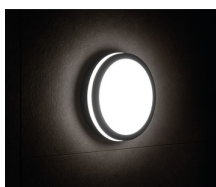

Stropné LED svietidlo

Svietidlá Kanlux BENO majú jedinečný dizajn a výnimočný svetelný efekt. Boli vytvorené na individuálnu objednávku spoločnosti Kanlux a ich návrhy sme zaregistrovali na patentovom úrade. Kanlux BENO LED majú vysokú odolnosť voči poveternostným podmienkam (stupeň krytia IP54), rýchla a jednoduchá montáž na strop alebo stenu a senzor pohybu s možnosťou regulácie. Kanlux BENO LED je multifunkčné svietidlo, ktoré vzhľadom k dizajnu a jeho technickým aspektom môžeme použiť prakticky na akomkoľvek mieste.

VŠEOBECNÉ ÚDAJE:

Farba: biela

Miesto montáže: k usadeniu na stene, na zabudovanie na strop

Miesto používania: vo vnútri a vonku

Minimálna vzdialenosť od osvetľovaného objektu: 0,5m

Možnosť spolupráce so stmievačom: ne

Menovitá frekvencia [Hz]: 50

Maximálny výkon [W]: 24

Trieda ochrany proti zásahu el. prúdom: II

Materiál difúzora: plast

Typ diódy: LED SMD

Svetelný tok [lm]: 2060

Farba svetla: biela

Teplota farby [K]: 4000