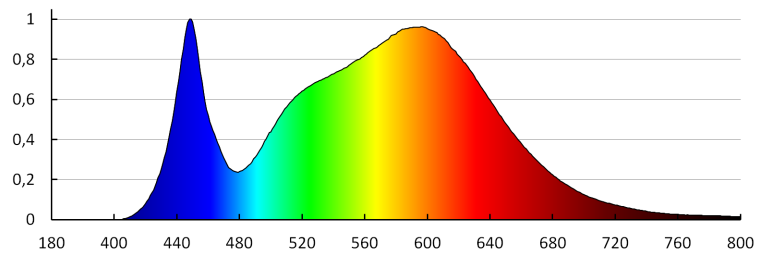

Doba činnosti snímača [sekunda-minúta]: 5-5

Doba nahrievania lampy [s]: ≤1

Doba zapnutia lampy [s]: ≤0,5

Pracovná frekvencia snímača [MHz]: 5800

Nastavenie úrovne intenzity osvetlenia, pri ktorom snímač deteguje pohyb [lx]: 2/10/50/off

Stupeň IP: 54

Dosah čidla [m]: max 4.5

KANLUX S.A. (kat 33344) BENO 24W NW-O-SE W / LDC (Polar)