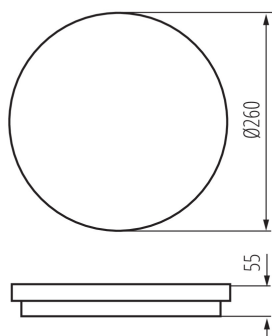

Stropné LED svietidlo

Svietidlá Kanlux BENO majú jedinečný dizajn a výnimočný svetelný efekt. Boli vytvorené na individuálnu objednávku spoločnosti Kanlux a ich návrhy sme zaregistrovali na patentovom úrade. Kanlux BENO LED majú vysokú odolnosť voči poveternostným podmienkam (stupeň krytia IP54), rýchla a jednoduchá montáž na strop alebo stenu a senzor pohybu s možnosťou regulácie. Kanlux BENO LED je multifunkčné svietidlo, ktoré vzhľadom k dizajnu a jeho technickým aspektom môžeme použiť prakticky na akomkoľvek mieste.

VŠEOBECNÉ ÚDAJE:

Farba: biela

Miesto montáže: k usadeniu na stene, na zabudovanie na strop

Miesto používania: vo vnútri a vonku

Minimálna vzdialenosť od osvetľovaného objektu: 0,5m

Možnosť spolupráce so stmievačom: ne

Wykrywanie ruchu: áno

Vymeniteľný zdroj svetla: ne

Výška [mm]: 55

Priemer [mm]: 260

Nastavenie citlivosti: áno

Integrovaný LED zdroj svetla: áno

TECHNICKÉ PARAMETRE:

Menovité napätie [V]: 220-240 AC

Menovitá frekvencia [Hz]: 50

Maximálny výkon [W]: 24

Trieda ochrany proti zásahu el. prúdom: II

Materiál difúzora: plast

Typ diódy: LED SMD

Svetelný tok [lm]: 2060

Farba svetla: biela

Teplota farby [K]: 4000

Homogénnosť farieb [SDCM]: ≤6

Koeficient podania farieb Ra: ≥80

Životnosť [h]: 20000

Počet cyklov zap./vyp.: ≥20000

Uhol svietenia [°]: 110

Svetelná účinnosť lampy [lm/W]: 86

Rozpätie teploty prostredia, na ktorú môže byť výrobok vystavený [°C]: -15÷35

Materiál korpusu: plast

Typ snímača: mikrovlnný

Typ pripojenia: samosvorná svorkovnica

Rozpätie priemerov používaných vodičov [mm²]: 0,5÷1,5

Súčasťou svietidla sú integrované lampy LED s energetickými triedami: A++,A+,A