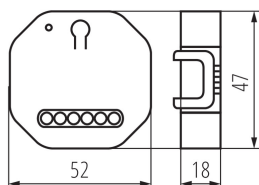

34948 S SWITCH ON/OFF

Krabičkové relé

Vstavané relé ZAP/VYP (krabička fi 60). Nám umožňuje ovládanie zásuvkovými obvodmi alebo obvodmi so spínačom osvetlenia a to tým, že im pridá funkciu SMART bez nutnosti ďalšej inštalácie medzi nimi. Ďalšie informácie o Kanlux SMART nájdete na stránkach www.kanluxsmart.sk.

VŠEOBECNÉ ÚDAJE:

Farba: biela

Miesto montáže: na liste TH35, na zabudovanie do steny

Miesto používania: vo vnútri

Ovládanie: Wi-Fi 2,4 GHz

Priemer montážnej krabice: 60

TECHNICKÉ PARAMETRE:

Menovité napätie [V]: 220-240 AC

Menovitý prúd [A]: 10

Trieda ochrany proti zásahu el. prúdom: II

Typ svorky: skrutková svorka

Stupeň IP: 20