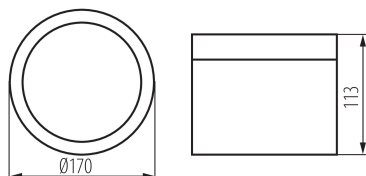

Svietidlo typu downlight

5-ročná záruka podľa podmienok vyhlásenia o záruke, ktoré je dostupné na [webovej stránke](#)

Kanlux TIBERI PRO NT je rad prisadených stropných svietidiel. Sú dostupné v dvoch výkonoch (20W a 30W) a dvoch farbách (biela a čierna) pri zachovaní rovnakej veľkosti. Svetidlo Kanlux TIBERI PRO sa vyznačuje predovšetkým vysokou tesnosťou (IP54) a vysokým indexom podania farieb (Ra > 90), ale taktiež ľahkou montážou na strop pomocou úchyto. Svetidlo Kanlux TIBERI PRO NT sú vysoko kvalitné komponenty potvrdené 5-ročnou zárukou.

VŠEOBECNÉ ÚDAJE:

Farba: biela

Miesto montáže: k usadeniu na strop

Miesto používania: vo vnútri

Minimálna vzdialenosť od osvetľovaného objektu: 0,5m

Možnosť spolupráce so stmievačom: nie

Výška [mm]: 113

Priemer [mm]: 170

Obsah ortuti v lampe [mg]: 0

Počet modulov (Svetelný zdroj LED): 1

TECHNICKÉ PARAMETRE:

Menovité napätie [V]: 220-240 AC

Menovitá frekvencia [Hz]: 50

Maximálny výkon [W]: 30

Trieda ochrany proti zásahu el. prúdom: I

Materiál difúzora: plast

Materiál korpusu: hliníková zliatina

Typ diódy: LED SMD

Svetelný tok [lm]: 3000

Užitočný svetelný tok svetelného zdroja svetla Φ_{use} [lm]: 4200

Užitočný svetelný tok svetelného zdroja svetla Φ_{use} [lm]: v guli (360°)

Farba svetla: biela

Náhradná teplota chromatickosti [K]: 4000

Farbná konzistencia v MacAdamových elipsách: 6

Index podania farieb: 90

Životnosť [h]: 50000

Počet cyklov zap./vyp.: ≥ 30000