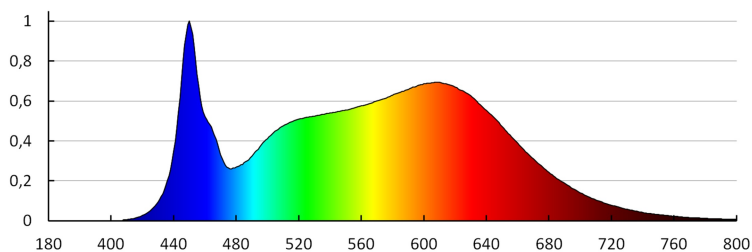

Svietidlo typu downlight

Uhol svietenia [°]: 115

Svetelná účinnosť lampy [lm/W]: 100

Typ pripojenia: voľné konce káblov

Dĺžka vodiča [m]: 0.18

Prierez kábelu [mm²]: 0,75

Stupeň IP: 54

Kształt: okrúhly

DODATOČNÉ INFORMÁCIE:

- 5-ročná záruka podľa podmienok vyhlásenia o záruke, ktoré je dostupné na internetovej stránke