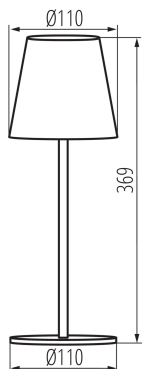

36322 INITA LED IP54 R

Stolná LED lampa

Akumulátor (parametre): Li-Ion 1800mA
Stupeň IP: 54

DODATOČNÉ INFORMÁCIE:

- Nabíjačka nie je v súprave (5V DC)