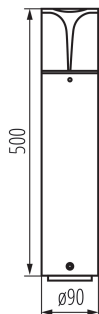

36541 PRESO 50 GR

Záhradné svietidlo s vymeniteľným zdrojom svetla