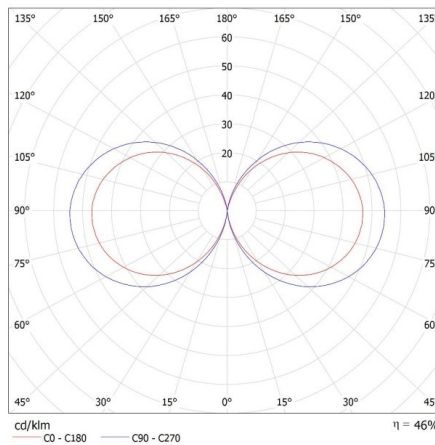

36541 PRESO 50 GR

Záhradné svietidlo s vymeniteľným zdrojom svetla

KANLUX S.A. (kat 36541) PRESO 50 GR + XLED / LDC (Polar)