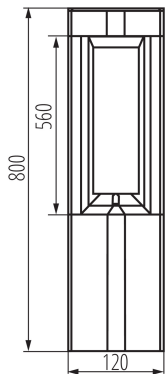

Záhradné svietidlo s vymeniteľným zdrojom svetla