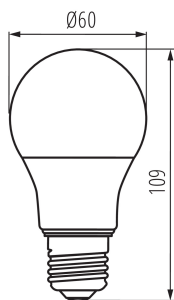

iQ-LED

Kanlux

36677 IQ-LED A60 7,8W-NW

Svetelný zdroj LED

up to

138 lm/W

Kanlux IQ-LED A60 je priaznivá teplota farieb pre oči a spoľahlivosť, všetko zachované v klasickom dizajne A60. Nové žiarovky Kanlux iQ-LED sa tiež vyznačujú mimoriadnou svetelnou účinnosťou, až 138 lúmenov na Watt, a tým nižšou spotrebou energie. Kanlux IQ-LED zaisťujú plný komfort používania a bezpečnosť.

VŠEOBECNÉ ÚDAJE:

Farba: biela

Možnosť spolupráce so stmievačom: nie

Šírka [mm]: 60

Výška [mm]: 109

Priemer [mm]: 60

Hĺbka [mm]: 60

Obsah ortuti v lampe [mg]: 0

Photobiological safety: RG1

TECHNICKÉ PARAMETRE:

Menovité napätie [V]: 220-240 AC

Menovitá frekvencia [Hz]: 50

Účinník lampy: 0.5

Menovitý výkon [W]: 7.8

Materiál: plast

Materiál difúzora: plast

Zdroj svetla: A60

Typ diódy: LED SMD

Celkový menovitý svetelný tok [lm]: 1055

Užitočný svetelný tok svetelného zdroja svetla Φ_{use} [lm]: 1055

Užitočný svetelný tok svetelného zdroja svetla Φ_{use} [lm]: v guli (360°)

Farba svetla: biela

Náhradná teplota chromatickosti [K]: 4000

Farbná konzistencia v MacAdamových elipsách: 6

Index podania farieb: 90