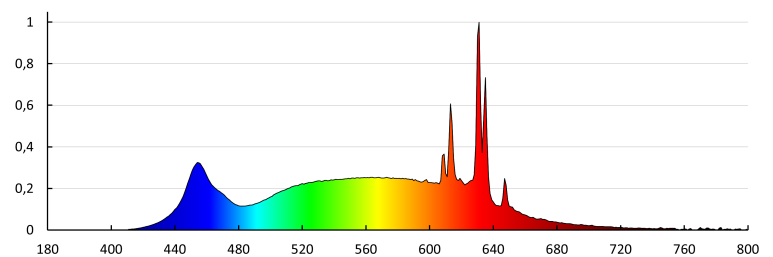

36677 IQ-LED A60 7,8W-NW

Svetelný zdroj LED

Menovitá životnosť lampy [h]: 25000
Počet cyklov zap./vyp.: ≥ 50000
Menovitý uhol žiarenia [°]: 180
Menovitý prúd lampy [mA]: 60
Svetelná účinnosť lampy [lm/W]: 135
Kształt: Štandardné
Trieda energetickej účinnosti: D