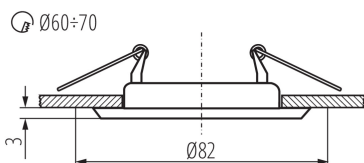

Ozdobný prsteň-komponent svetidla

Kanlux ARGUS II sú ozdobné prstene, ktoré imitujú oblúbené očka Kanlux ARGUS. Rozmanitosť tvarov a farieb znamená, že každý milovník klasiky si nájde to svoje. Môžeme použiť držiak, ktorý bude pasovať na päťicu GU10 alebo GX5,3, čo umožňuje použitie svetelných zdrojov prispôbených pripravenej inštalácii.

VŠEOBECNÉ ÚDAJE:

Farba: chróm

Povinnosť používania samotienených lúčov: áno

Miesto montáže: na zabudovanie do stropu

Miesto používania: vo vnútri

Minimálna vzdialenosť od osvetľovaného objektu: 0,5m

dekoračný prsteň bez keramickej päťice: áno

Výrobok nie je vhodný na zakrytie termoizolačným materiálom:
áno

Výška [mm]: 34

Priemer [mm]: 82

Montážny otvor [mm]: Ø60-70

TECHNICKÉ PARAMETRE:

Menovité napätie [V]: 12 AC; 12 DC; 220-240 AC

Maximálny výkon [W]: max 10

Trieda ochrany proti zásahu el. prúdom: II/III

Zdroj svetla: MR16/PAR16

Svetelný zdroj v súprave: nie

Päťica: Gx5,3/GU10

Rozpätie teploty prostredia, na ktorú môže byť výrobok vystavený [°C]: 5÷25

Materiál korpusu: oceľ

Nastavenie uhlov svetidla: chýbajúce

Stupeň IP: 20