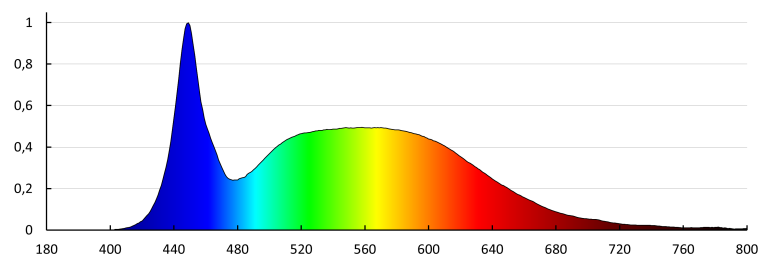

Farebná konzistencia v MacAdamových elipsách: 6

Index podania farieb: 80

Životnosť [h]: 25000

Počet cyklov zap./vyp.: ≥ 15000

Uhol svietenia [°]: 120

Rozpätie teploty prostredia, na ktorú môže byť výrobok vystavený [°C]: 5+25

Typ pripojenia: skrutková svorkovnica

Rozpätie priemerov používaných vodičov [mm²]: 0,75÷1,5

Stupeň IP: 20

Kształt: okrúhly