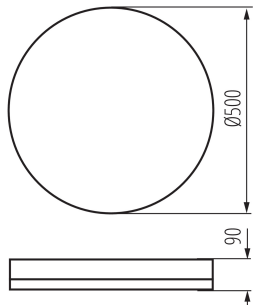

Stropné LED svietidlo