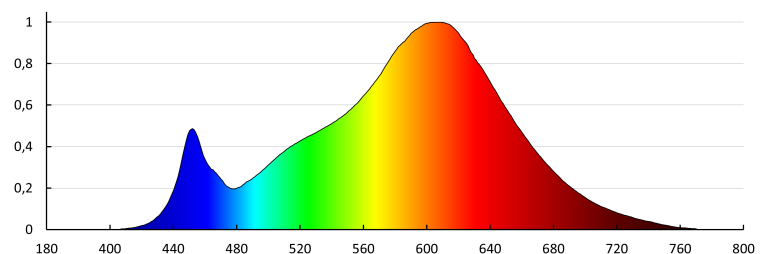

Farebná konzistencia v MacAdamových elipsách: 6

Index podania farieb: 80

Životnosť [h]: 25000

Počet cyklov zap./vyp.: ≥ 15000

Uhol svietenia [°]: 120

Rozpätie teploty prostredia, na ktorú môže byť výrobok vystavený [°C]: 5+25

Typ pripojenia: skrutková svorkovnica

Rozpätie priemerov používaných vodičov [mm²]: 0,75÷1,5

Stupeň IP: 20

Kształt: okrúhly