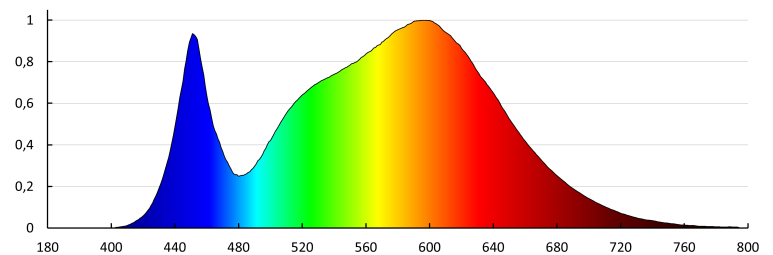

Svietidlo typu downlight

Náhradná teplota chromatickosti [K]: 4000
Farebná konzistencia v MacAdamových elipsách: 6
Index podania farieb: 80
Životnosť [h]: 25000
Počet cyklov zap./vyp.: ≥ 15000
Uhol svietenia [°]: 36
Rozpätie teploty prostredia, na ktorú môže byť výrobok vystavený [°C]: 5÷25
Typ pripojenia: svorkovnica
Rozpätie priemerov používaných vodičov [mm²]: 0,5-1,5
Stupeň IP: 44/20
Kształt: okrúhly
Trieda energetickej účinnosti: F