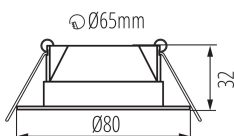

38261 FIZU IP44 4,8W NW-B

Svietidlo typu downlight

Vstavané podhľadové svietidlá Kanlux FIZU LED downlight sú moderným riešením. Sú k dispozícii v dvoch verziách: pevné svietidlo s IP44/20 a výklopné svietidlo s IP20. Obe verzie sú dostupné v čiernej a bielej s matným povrchom. Korpus vyrobený z polyamidu, zaisťuje odolnosť svietidiel a vnútorný hliníkový chladič, ktorý odvádza teplo, zvyšuje bezpečnosť používania. Rýchlospojka zaisťuje bezproblémovú inštaláciu. Nastaviteľná verzia s IP20 ponúka uhol náklonu 30° a je k dispozícii v dvoch farbách svetla: neutrálna a teplá. Svetidlo IP44/20 dostupné s neutrálnou farbou svetla, dobre poslúži v miestach so zvýšenou vlhkosťou, ako sú pracovne, sušiarne a kúpeľne.

VŠEOBECNÉ ÚDAJE:

Farba: čierna

Miesto montáže: na zabudovanie do stropu

Miesto použitia: vo vnútri

Minimálna vzdialenosť od osvetľovaného objektu: 0,5m

Možnosť spolupráce so stmievačom: nie

Vymeniteľný zdroj svetla: nie

Výrobok nie je vhodný na zakrytie termoizolačným materiálom: áno

Výška [mm]: 32

Priemer [mm]: 80

Montážny otvor [mm]: Ø65

Obsah ortuti v lampe [mg]: 0

Integrovaný LED zdroj svetla: áno

TECHNICKÉ PARAMETRE:

Menovité napätie [V]: 220-240 AC

Menovitá frekvencia [Hz]: 50

Maximálny výkon [W]: 4,8

Trieda ochrany proti zásahu el. prúdom: II

Materiál difúzora: plast

Materiál korpusu: plast

Typ diódy: LED SMD

Užitočný svetelný tok svetelného zdroja svetla Φ_{use} [lm]: 420

Užitočný svetelný tok svetelného zdroja svetla Φ_{use} [lm]: v zúženom kuželi (90°)

Farba svetla: biela