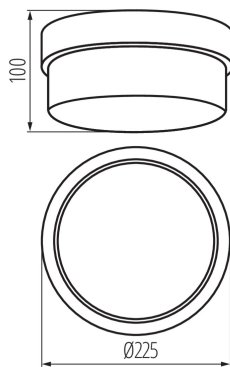

Plafón s výmenným zdrojom svetla