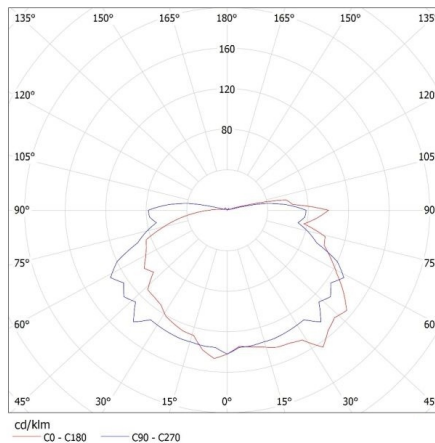

TECHNICKÉ PARAMETRE:

Menovité napätie [V]: 220-240 AC

Menovitá frekvencia [Hz]: 50

Maximálny výkon [W]: max 100

Trieda ochrany proti zásahu el. prúdom: II

Materiál difúzora: sklo

Zdroj svetla: GLS/CFL/LED

Svetelný zdroj v súprave: nie

Pätica: E27

Materiál korpusu: plast

Typ pripojenia: svorkovnica

Rozpätie priemerov používaných vodičov [mm²]: 1-1,5

Stupeň IP: 44

KANLUX S.A. (kat 4260) TUNA S1101 / Krzywa rozsyłu światła (biegunowo)