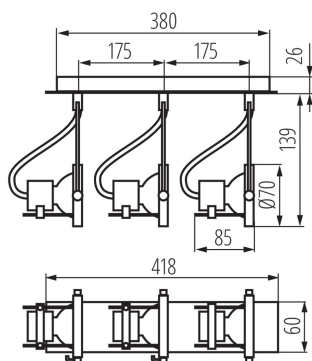

Prisadené svietidlo

Futuristické svietidlo SONDA s neobvyklým tvarom, je ideálne predovšetkým pre interiéry vyzdobené v modernom štýle. Tým, že je vyrobené z ocele, môže sa stať výraznou ozdobou každej miestnosti. Svetlo sa dá nasmerovať do ľubovlného smeru.

VŠEOBECNÉ ÚDAJE:

Farba: matný chróm

Miesto montáže: na zabudovanie na stenu, na zabudovanie na strop

Miesto používania: vo vnútri

Minimálna vzdialenosť od osvetľovaného objektu: 0,5m

Vymeniteľný zdroj svetla: áno

Svetelný zdroj v súprave: nie

Dĺžka [mm]: 418

Šírka [mm]: 60

Výška [mm]: 165

TECHNICKÉ PARAMETRE:

Menovité napätie [V]: 220-240 AC

Menovitá frekvencia [Hz]: 50/60

Maximálny výkon [W]: 3 x max 50

Trieda ochrany proti zásahu el. prúdom: I

Zdroj svetla: PAR16

Pätica: GU10

Rozpätie teploty prostredia, na ktorú môže byť výrobok vystavený [°C]: 5÷25

Svietidlo je vhodné na používanie so zdrojmi svetla s energetickými triedami: A++,A+,A,B,C,D,E

Materiál korpusu: oceľ

Typ pripojenia: skrutková svorkovnica

Rozpätie priemerov používaných vodičov [mm²]: 1÷2,5

Pohyblivé svietidlo s horizontálnym rozpätím [°]: 320

Pohyblivé svietidlo s vertikálnym rozpätím [°]: 90

Stupeň IP: 20