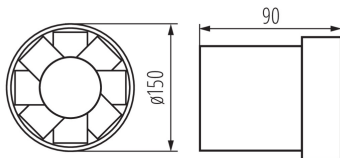

Ventilátor

VŠEOBECNÉ ÚDAJE:

Farba: biela

Miesto montáže: na zabudovanie do steny

Miesto používania: vo vnútri

Šírka [mm]: 90

Priemer [mm]: 150

Montážny otvor [mm]: Ø150