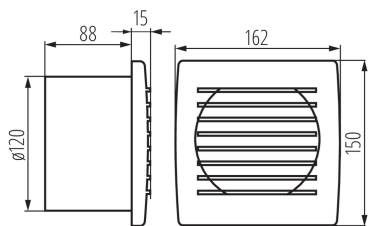

Ventilátor

Ventilátory série Kanlux CYKLON EOL sú k dispozícii v troch veľkostiach a priemeroch 100, 120 a 150mm. Sú vyrobené z plastu v bielej farbe. Ich výkon je 19 a 20 a 22W. Počet otáčok z každej veľkosti je 2550/min.

### VŠEOBECNÉ ÚDAJE:

**Farba:** biela

**Miesto montáže:** na zabudovanie do steny

**Miesto používania:** vo vnútri

**Dĺžka [mm]:** 162

**Šírka [mm]:** 103

**Výška [mm]:** 150

**Montážny otvor [mm]:** Ø120