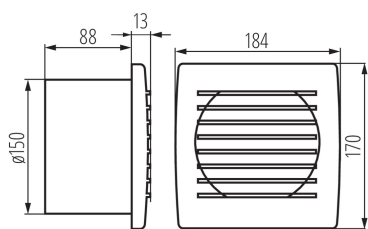

Ventilátor

Ventilátory série Kanlux CYKLON EOL sú k dispozícii v troch veľkostiach a priemeroch 100, 120 a 150mm. Sú vyrobené z plastu v bielej farbe. Ich výkon je 19 a 20 a 22W. Počet otáčok z každej veľkosti je 2550/min.

VŠEOBECNÉ ÚDAJE:

Farba: biela

Miesto montáže: na zabudovanie do steny

Miesto používania: vo vnútri

Vypínač: áno

Dĺžka [mm]: 184

Šírka [mm]: 101

Výška [mm]: 170

Montážny otvor [mm]: Ø150

Dĺžka kábla [m]: 1.9

Dĺžka vodiča [m]: 1.9

TECHNICKÉ PARAMETRE:

Menovité napätie [V]: 220-240 AC

Menovitá frekvencia [Hz]: 50

Maximálny výkon [W]: 22

Trieda ochrany proti zásahu el. prúdom: II