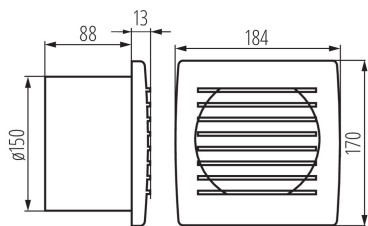

Ventilátor

Ventilátory série Kanlux CYKLON EOL sú k dispozícii v troch veľkostiach a priemeroch 100, 120 a 150mm. Sú vyrobené z plastu v bielej farbe. Ich výkon je 19 a 20 a 22W. Počet otáčok z každej veľkosti je 2550/min.

VŠEOBECNÉ ÚDAJE:

Farba: biela

Miesto montáže: na zabudovanie do steny

Miesto používania: vo vnútri

Dĺžka [mm]: 184

Šírka [mm]: 101

Výška [mm]: 170

Montážny otvor [mm]: Ø150

TECHNICKÉ PARAMETRE:

Menovité napätie [V]: 220-240 AC

Menovitá frekvencia [Hz]: 50

Maximálny výkon [W]: 22

Trieda ochrany proti zásahu el. prúdom: II

Otáčky motora: 2550

Typ ložiska: posúvne

Typ pripojenia: svorkovnica

Rozpätie priemerov používaných vodičov [mm²]: 1

Akustický tlak [dB]: 38

Objemový prietok vzduchu [m³/hod.]: 200

Príkion motora [W]: 22

Stupeň IP: X4

Stupeň ochrany: II

DODATOČNÉ INFORMÁCIE:

- Počet otáčok: 2550 / min
- objemový prietok vzdušiny 200m³/h
- hladina hluku 38dB (A)