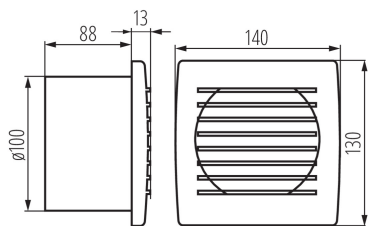

Ventilátor

Ventilátory série Kanlux CYKLON EOL sú k dispozícii v troch veľkostiach a priemeroch 100, 120 a 150mm. Sú vyrobené z plastu v bielej farbe. Ich výkon je 19 a 20 a 22W. Počet otáčok z každej veľkosti je 2550/min.

VŠEOBECNÉ ÚDAJE:

Vlhkomer: áno

Farba: biela

Miesto montáže: na zabudovanie do steny

Miesto používania: vo vnútri

Časový vypínač: áno

Dĺžka [mm]: 140

Šírka [mm]: 101

Výška [mm]: 130

Montážny otvor [mm]: Ø100

TECHNICKÉ PARAMETRE:

Menovité napätie [V]: 220-240 AC

Menovitá frekvencia [Hz]: 50

Maximálny výkon [W]: 19

Trieda ochrany proti zásahu el. prúdom: II

Otáčky motora: 2550

Typ ložiska: posúvne

Typ pripojenia: svorkovnica

Rozpätie priemerov používaných vodičov [mm²]: 1

Akustický tlak [dB]: 38

Objemový prietok vzduchu [m³/hod.]: 100

Príkion motora [W]: 19

Stupeň IP: X4

Stupeň ochrany: II