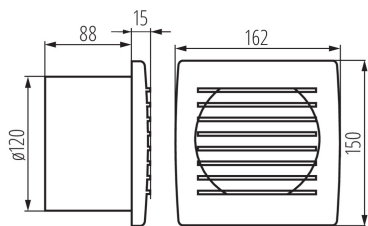

Ventilátor

Ventilátory série Kanlux CYKLON EOL sú k dispozícii v troch veľkostiach a priemeroch 100, 120 a 150mm. Sú vyrobené z plastu v bielej farbe. Ich výkon je 19 a 20 a 22W. Počet otáčok z každej veľkosti je 2550/min.

### VŠEOBECNÉ ÚDAJE:

**Farba:** biela

**Miesto montáže:** na zabudovanie do steny

**Miesto používania:** vo vnútri

**Vypínač:** áno

**Dĺžka [mm]:** 162

**Šírka [mm]:** 103

**Výška [mm]:** 150

**Montážny otvor [mm]:** Ø120