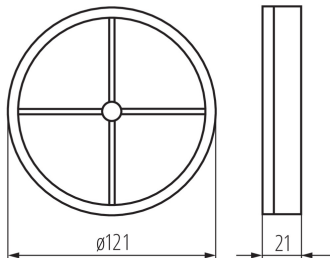

### Ventilátor

Automatické klapky rady Kanlux WIR ZL sú k dispozícii v dvoch veľkostiach: 100 a 120 mm. Vyrobené z plastu, bielej barvy.

#### VŠEOBECNÉ ÚDAJE:

**Farba:** biela

**Miesto používania:** vo vnútri

**Šírka [mm]:** 21

**Priemer [mm]:** 120

#### TECHNICKÉ PARAMETRE:

**Typ ložiska:** netýka sa