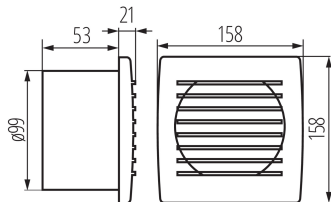

### VŠEOBECNÉ ÚDAJE:

**Vlhkomer:** 0

**Farba:** biela

**Miesto montáže:** na zabudovanie do steny

**Miesto používania:** vo vnútri

**Časový vypínač:** áno

**Dĺžka [mm]:** 158

**Šírka [mm]:** 79

**Výška [mm]:** 158

**Montážny otvor [mm]:** Ø100