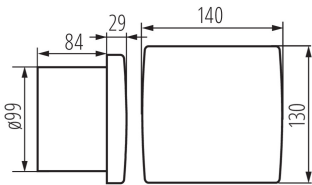

Ventilátor

VŠEOBECNÉ ÚDAJE:

Farba: strieborná

Miesto montáže: na zabudovanie do steny

Miesto používania: vo vnútri

Dĺžka [mm]: 140

Šírka [mm]: 101

Výška [mm]: 130

Montážny otvor [mm]: Ø100

TECHNICKÉ PARAMETRE:

Menovité napätie [V]: 220-240 AC

Menovitá frekvencia [Hz]: 50

Maximálny výkon [W]: 19

Trieda ochrany proti zásahu el. prúdom: II

Otáčky motora: 2550

Typ ložiska: guľičkové

Typ pripojenia: svorkovnica

Rozpätie priemerov používaných vodičov [mm²]: 1

Akustický tlak [dB]: 39.5

Objemový prietok vzduchu [m³/hod.]: 100

Príkion motora [W]: 19

Stupeň IP: X4

Stupeň ochrany: II

DODATOČNÉ INFORMÁCIE:

- produkt je dostupný len pre zákazníkov Kanlux Česká Republika
- počet otáčok: 2550/min
- objemový prietok vzdušiny 100m³/h
- hladina hluku 39,5dB (A)