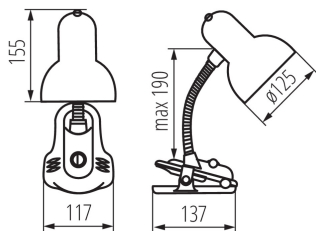

Kancelárska stolná lampička

Kanlux SUZI je jednoduchá stolná lampička. K dispozícii je niekoľko rovnakých farebných prevedení. Kanlux SUZI má nastaviteľné rameno a klip, vďaka ktorému môžeme lampu pripevniť k okraju stola alebo na policu.

VŠEOBECNÉ ÚDAJE:

Farba: čierna

Miesto montáže: na zemi

Miesto používania: vo vnútri

Minimálna vzdialenosť od osvetľovaného objektu: 0,2m

Spínač: áno

Dĺžka [mm]: 117

Šírka [mm]: 137

Výška MAX [mm]: 190

Dĺžka kábla [m]: 1.5

TECHNICKÉ PARAMETRE:

Menovité napätie [V]: 220-240 AC

Menovitá frekvencia [Hz]: 50

Maximálny výkon [W]: max 10W LED

Trieda ochrany proti zásahu el. prúdom: II

Materiál difúzora: oceľ

Svetelný zdroj v súprave: nie

Pätica: E27

Materiál korpusu: plast

Typ pripojenia: kábel ukončený zástrčkou

Pohyblivé svietidlo s horizontálnym rozpätím [°]: 360

Pohyblivé svietidlo s vertikálnym rozpätím [°]: 360

Stupeň IP: 20

DODATOČNÉ INFORMÁCIE:

- Ohybné rameno
- Pripevnenie pomocou svorky