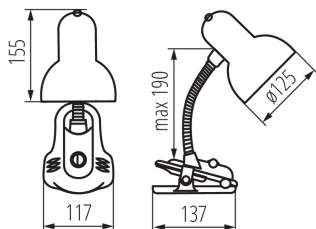

Kancelárska stolná lampička

Kanlux SUZI je jednoduchá stolná lampička. K dispozícii je niekoľko rovnakých farebných prevedení. Kanlux SUZI má nastaviteľné rameno a klip, vďaka ktorému môžeme lampu pripevniť k okraju stola alebo na policu.

VŠEOBECNÉ ÚDAJE:

Farba: modrá

Miesto montáže: na zemi

Miesto používania: vo vnútri

Minimálna vzdialenosť od osvetľovaného objektu: 0,2m

Spínač: áno

Dĺžka [mm]: 117

Šírka [mm]: 137

Výška MAX [mm]: 190

Dĺžka kábla [m]: 1.5

TECHNICKÉ PARAMETRE:

Menovité napätie [V]: 220-240 AC

Menovitá frekvencia [Hz]: 50

Maximálny výkon [W]: max 10W LED

Trieda ochrany proti zásahu el. prúdom: II

Materiál difúzora: oceľ

Svetelný zdroj v súprave: nie

Pätica: E27

Materiál korpusu: plast

Typ pripojenia: kábel ukončený zástrčkou

Pohyblivé svietidlo s horizontálnym rozpätím [°]: 360

Pohyblivé svietidlo s vertikálnym rozpätím [°]: 360

Stupeň IP: 20

DODATOČNÉ INFORMÁCIE:

- ohybné rameno
- pripevnenie pomocou svorky