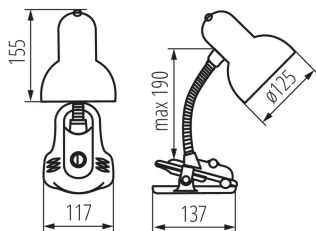

Kancelárska stolná lampička

Kanlux SUZI je jednoduchá stolná lampička. K dispozícii je niekoľko rovnakých farebných prevedení. Kanlux SUZI má nastaviteľné rameno a klip, vďaka ktorému môžeme lampu pripevniť k okraju stola alebo na policu.

VŠEOBECNÉ ÚDAJE:

Farba: ružová

Miesto montáže: na zemi

Miesto používania: vo vnútri

Minimálna vzdialenosť od osvetľovaného objektu: 0,2m

Spínač: áno

Dĺžka [mm]: 117

Šírka [mm]: 137

Výška MAX [mm]: 190

Dĺžka kábla [m]: 1.5

TECHNICKÉ PARAMETRE:

Menovité napätie [V]: 220-240 AC

Menovitá frekvencia [Hz]: 50

Maximálny výkon [W]: max 40

Trieda ochrany proti zásahu el. prúdom: II

Materiál difúzora: oceľ

Svetelný zdroj v súprave: nie

Pätica: E27

Materiál korpusu: plast

Typ pripojenia: kábel ukončený zástrčkou

Pohyblivé svietidlo s horizontálnym rozpätím [°]: 360

Pohyblivé svietidlo s vertikálnym rozpätím [°]: 360

Stupeň IP: 20

DODATOČNÉ INFORMÁCIE:

- ohybné rameno
- pripevnenie pomocou svorky